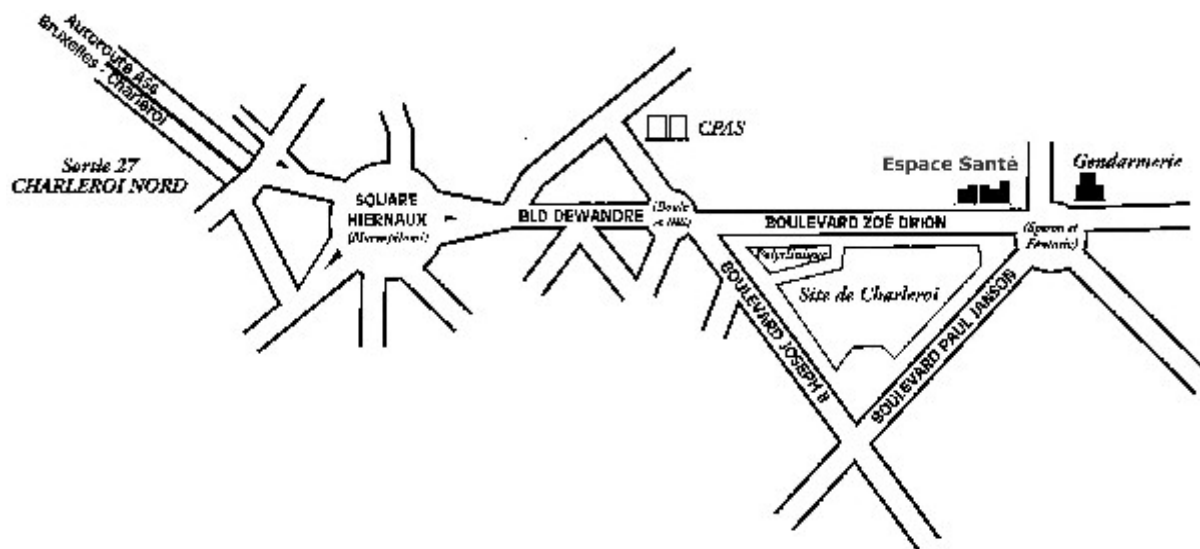

Plan d'accès

- **En voiture :**

- A 54 Bruxelles-Charleroi, sortie n°27 "Charleroi-Nord". De la sortie 27, vous arrivez au square Yernaux, au centre duquel se trouve le Marsupilami. De là, suivre le plan ci-dessus.
- E 42 Namur-Mons, direction A 54 Bruxelles-Charleroi, sortie n°27 "Charleroi-Nord".
- Beaumont-Philippeville par le R3, direction Charleroi, sortie "Ville haute".
- Par la N5 Philippeville-Charleroi, direction "Hôpitaux".

- **Et le parking ?**

- Situé en plein centre ville, le site de l'Espace Santé est entouré de divers emplacements.

- **En bus :**

- Lignes 51, 52, 71, 74, 86 et City Bus.

- **En métro :**

- Lignes 55 et 88.